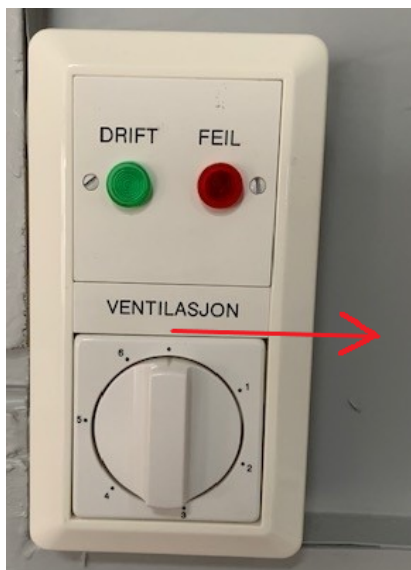

Bruksanvisning for ventilasjon

Åsbråten Grendehus - Grensestien 23

Tidsbegrenset ekstra effekt ved behov:

- Vri bryter med klokken
- Tall indikerer timer

Ventilasjon vil automatisk gå tilbake til normal drift etter angitt tid.